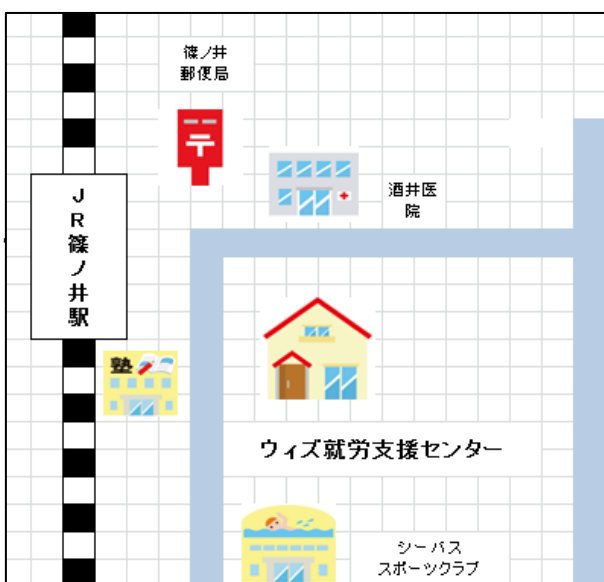

< ウィズ就労支援センター 一般開所のご案内 >

にってい 日程：平成29年4月22日（土）

じかん 時間：10：00～12：00

ないよう 内容：働く人としてのマナーを身につけよう！

ぼめん おう あいさつ
～場面に応じた挨拶について～

さんかひ 参加費はかかりません。途中参加も大歓迎です！

とう 当センターでは、しょう 障がいをお持ちの方を対象に、はたら 働くために必要な

せいかつ せいかつ 生活スキル 向上のための講座を開催しています。

あいさつ 挨拶は、ひと ひとの心を繋ぐ第一歩！！場面に応じた挨拶を身につけて、すてき

しゃかいじん な社会人になりましょう！！興味のある方はぜひご参加ください。