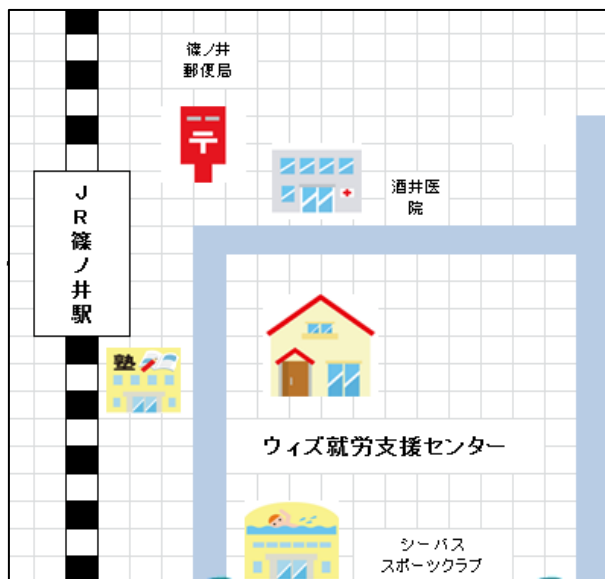

はたら “働きたい” おも “働きたい” 理想

じつげん 実現しませんか???

< ウィズ就労支援センター 一般開所のご案内 >

にってい
日程：平成29年7月15日（土）

じかん
時間：9：30～12：30

ないよう きぎょう かた はな
内容：企業の方のお話し

はたら くたいか
～働くイメージを具体化しよう！～

こうし おろしうりぎょう こうりてん かた まね
講師：卸売業、小売店の方をお招きしています

さんかひ とちゅうさんか だいかんげい
参加費はかかりません。途中参加も大歓迎です！

とう しょう も かた たいしょう はたら ひつよう
当センターでは、障がいをお持ちの方を対象に、働くために必要な

せいかつ こうじょう こうざ かいさい
ビジネスマナーや生活スキル向上のための講座を開催しています。

こんかい きぎょう かた こうし まね はたら こと
今回は、企業の方を講師にお招きし、働くとはどういった事なのか、どの
ようじんざい もと など はな きかい さんか
ような人材を求めているか等をお話しいただきます。この機会にぜひご参加
ください！！